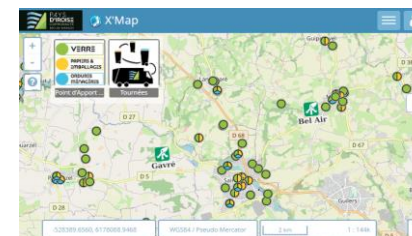

mars 2026							
	Lu	Ma	Me	Je	Ve	Sa	Di
9							1
10	2	3	4	5	6	7	8
11	9	10	11	12	13	14	15
12	16	17	18	19	20	21	22
13	23	24	25	26	27	28	29
14	30	31					

juin 2026							
	Lu	Ma	Me	Je	Ve	Sa	Di
23	1	2	3	4	5	6	7
24	8	9	10	11	12	13	14
25	15	16	17	18	19	20	21
26	22	23	24	25	26	27	28
27	29	30					

septembre 2026							
	Lu	Ma	Me	Je	Ve	Sa	Di
36		1	2	3	4	5	6
37	7	8	9	10	11	12	13
38	14	15	16	17	18	19	20
39	21	22	23	24	25	26	27
40	28	29	30				

décembre 2026							
	Lu	Ma	Me	Je	Ve	Sa	Di
49		1	2	3	4	5	6
50	7	8	9	10	11	12	13
51	14	15	16	17	18	19	20
52	21	22	23	24	25	26	27
53	28	29	30	31			

- recyclables - semaine paire
- ordures ménagères - semaine impaire
- jour férié non collecté le jour même\*

Pour connaître votre secteur de collecte consultez la carte interactive des tournées (cliquez sur l'image pour y accéder) :